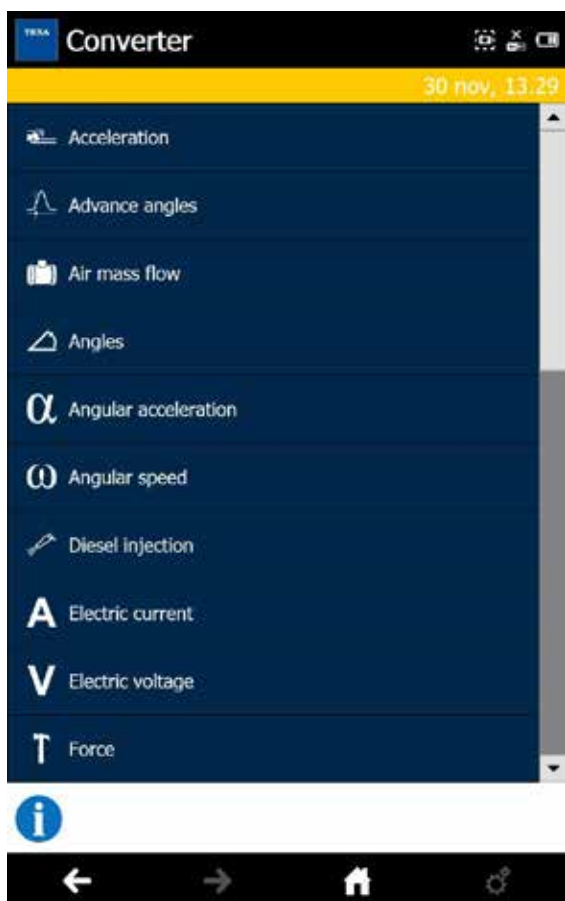

VOLKSWAGEN: Sagitar [06>12] (9L2) 2.0i Kat; Tiguan [07>12] (5N1) 2.0 16v TDI 4Motion, 2.0 Santana [13>] 1.4i TSI Kat Scirocco [08>14] (137) 16v TDI BlueMotion; Touran [10>15] (1T3) 2.0 2.0i 16v TSI Kat; Spacefox [14>] (5Z9) 1.6i Total 16v TDI; Up! [11>] (121) 1.0i 12v Kat, 1.0i 12v Kat Flex Kat; Suran [14>] (5Z9) 1.6i Total Flex Kat; BlueMotion

НОВЫЕ ПРОГРАММНЫЕ ФУНКЦИИ ДЛЯ AXONE 4 Mini

ПРИЛОЖЕНИЕ ПРЕОБРАЗОВАТЕЛЯ ПРЕОБРАЗОВАНИЕ ЕДИНИЦ ИЗМЕРЕНИЯ

ПРЕОБРАЗОВАНИЕ ЕДИНИЦ ИЗМЕРЕНИЯ - это приложение от TEXA, позволяющее быстро пересчитывать различные единицы измерения непосредственно в программном обеспечении IDC4. Это также станет существенным подспорьем всему ремонтному персоналу для ежедневного сравнения многих величин и замеров из блоков управления в автомобилях. Благодаря этому приложению можно выбрать исходные единицы измерения, ввести величину, затем выбрать другую единицу измерения для преобразования.