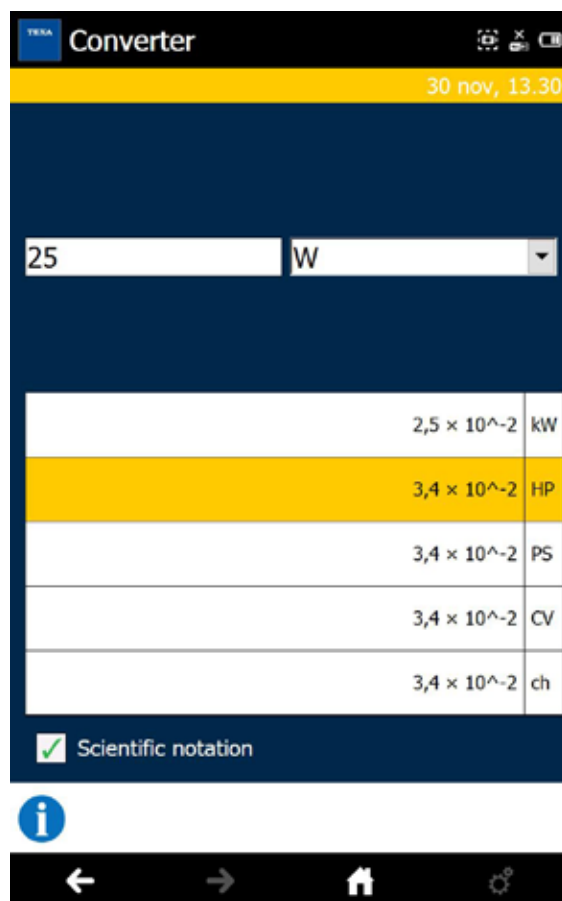

VOLKSWAGEN: Sagitar [06>12] (9L2) 2.0i Kat; Tiguan [07>12] (5N1) 2.0 16v TDI 4Motion, 2.0 Santana [13>] 1.4i TSI Kat Scirocco [08>14] (137) 16v TDI BlueMotion; Touran [10>15] (1T3) 2.0 2.0i 16v TSI Kat; Spacefox [14>] (5Z9) 1.6i Total 16v TDI; Up! [11>] (121) 1.0i 12v Kat, 1.0i 12v Kat Flex Kat; Suran [14>] (5Z9) 1.6i Total Flex Kat; BlueMotion

НОВЫЕ ПРОГРАММНЫЕ ФУНКЦИИ ДЛЯ AXONE 4 Mini

ПРИЛОЖЕНИЕ ПРЕОБРАЗОВАТЕЛЯ ПРЕОБРАЗОВАНИЕ ЕДИНИЦ ИЗМЕРЕНИЯ

ПРЕОБРАЗОВАНИЕ ЕДИНИЦ ИЗМЕРЕНИЯ - это приложение от TEXA, позволяющее быстро пересчитывать различные единицы измерения непосредственно в программном обеспечении IDC4. Это также станет существенным подспорьем всему ремонтному персоналу для ежедневного сравнения многих величин и замеров из блоков управления в автомобилях. Благодаря этому приложению можно выбрать исходные единицы измерения, ввести величину, затем выбрать другую единицу измерения для преобразования.