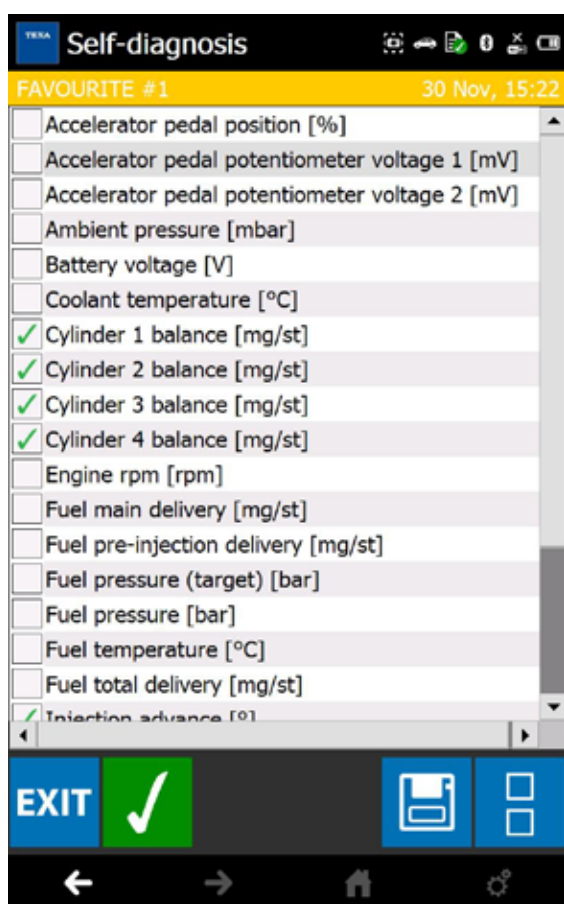

ИЗБРАННЫЕ ПАРАМЕТРЫ

ИЗБРАННЫЕ ПАРАМЕТРЫ - это инновационная функция компании TEXA, позволяющая для определенного диагностического сеанса или диагностической системы создать страницу с параметрами, которые рассматриваются наиболее важными. Более того, можно создать несколько страниц с параметрами, объединенными в логические группы для обеспечения разных видов в одном сеансе диагностики. Например, можно будет воспользоваться двумя логическими группами (обороты в минуту и температуры), причем в первой группе будут параметры частоты вращения (обороты двигателя, турбины, ...), а во второй – температуры (трансмиссионной жидкости, моторного масла, ...). Наконец, можно сохранить логические группы из отдельного сеанса, чтобы использовать их в последующих рабочих сеансах.

ПРЕДУПРЕЖДЕНИЕ ПОЛЬЗОВАТЕЛЯМ ПРИБОРОВ СТАРОГО ПОКОЛЕНИЯ

Развитие электроники в транспортных средствах делает необходимым использование диагностических приборов TEXA нового поколения, применяющих передовые технологии. По этой причине для некоторых новых диагностических систем и для тех, которые уже присутствовали в предыдущих версиях, но которые были обновлены в этой версии, процедуры диагностики могут не осуществляться устаревшими приборами (AXONE 2000, NAVIGATOR CLASSIC, NAVIGATOR MOBILE, AXONE 3 MOBILE с модулем A-DIA, TRIBOX MOBILE с модулем A-DIA). Для получения подробной информации обратиться к официальному дистрибьютору TEXA.