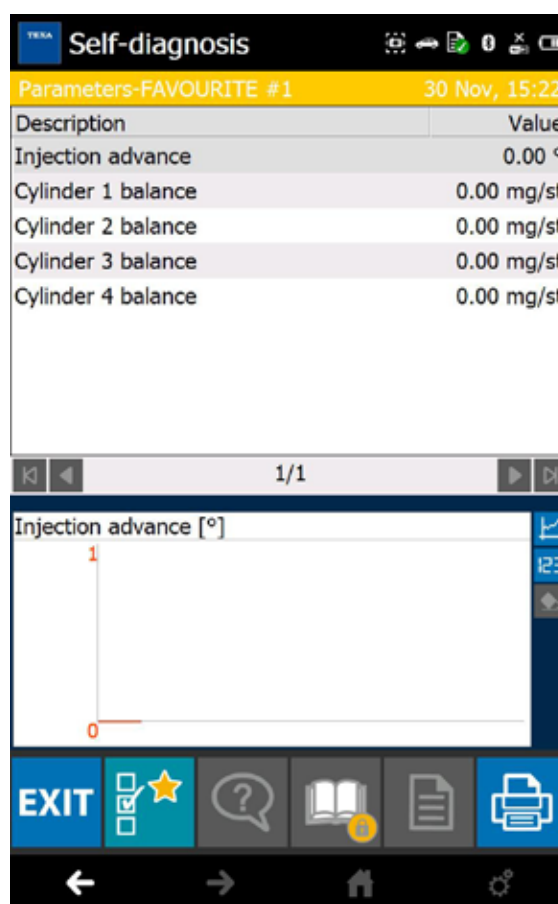

ИЗБРАННЫЕ ПАРАМЕТРЫ

ИЗБРАННЫЕ ПАРАМЕТРЫ - это инновационная функция компании TEXA, позволяющая для определенного диагностического сеанса или диагностической системы создать страницу с параметрами, которые рассматриваются наиболее важными. Более того, можно создать несколько страниц с параметрами, объединенными в логические группы для обеспечения разных видов в одном сеансе диагностики. Например, можно будет воспользоваться двумя логическими группами (обороты в минуту и температуры), причем в первой группе будут параметры частоты вращения (обороты двигателя, турбины, ...), а во второй – температуры (трансмиссионной жидкости, моторного масла, ...). Наконец, можно сохранить логические группы из отдельного сеанса, чтобы использовать их в последующих рабочих сеансах.

ПРЕДУПРЕЖДЕНИЕ ПОЛЬЗОВАТЕЛЯМ ПРИБОРОВ СТАРОГО ПОКОЛЕНИЯ

Развитие электроники в транспортных средствах делает необходимым использование диагностических приборов TEXA нового поколения, применяющих передовые технологии. По этой причине для некоторых новых диагностических систем и для тех, которые уже присутствовали в предыдущих версиях, но которые были обновлены в этой версии, процедуры диагностики могут не осуществляться устаревшими приборами (AXONE 2000, NAVIGATOR CLASSIC, NAVIGATOR MOBILE, AXONE 3 MOBILE с модулем A-DIA, TRIBOX MOBILE с модулем A-DIA). Для получения подробной информации обратиться к официальному дистрибьютору TEXA.